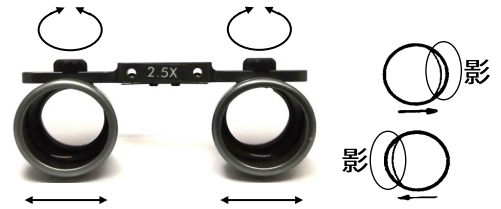

新発売

当社各フレームに取り付け可

ワイナビューエアーフレーム取付時

メディビューフレーム取付時

- 軽量・高輝度のコードレスLEDライト
- 照明光は演色性が高く、自然光に近い見え方を実現 (CRI 90+)
- 照明スポットの高い照度均一性、むらのない照明が可能に
- バッテリーの着脱が簡単なワンステップマグネット式

専用ケース

| 主な仕様 | | | |
|-----------------|-----------|------------------|------------------|
| スポットサイズ | (距離35cm時) | Φ 82mm | |
| 照度・3段切替 | | 4,800 lux・ステップ1 | 10,000 lux・ステップ2 |
| 連続使用時間 | | 約3.5時間 | 約2時間 |
| 電源 | | リチウムイオンポリマーバッテリー | |
| LEDの演色性 | | CRI 90以上 | |
| 充電時間 | | 1時間40分 | |
| バッテリー寿命 | | 約500回 | |
| バッテリー大きさ(mm)／重量 | | 50 X 28 X 15／17g | |
| LEDライト重量 | | 14g | |

| MODEL | 商品名 | 税込価格 | 税抜価格 |
|--------|---|----------|----------|
| KM-I | マエストロ LEDライト セット | ¥187,000 | ¥170,000 |
| | セット内容 | | |
| KM-LED | LEDライト | ¥88,000 | ¥80,000 |
| KM-B | 充電式バッテリーパック 1個 (セットには3個付属) | ¥22,000 | ¥20,000 |
| KM-BC | 充電用クレードル (USB電源アダプター・USBケーブル付) 2個同時充電可能 | ¥25,300 | ¥23,000 |
| KM-F | UVキュアリングフィルター (コンポジットフィルター) | ¥6,600 | ¥6,000 |
| KM-CA | 専用ケース | ¥7,700 | ¥7,000 |
| KM-S | ⊕ドライバー | ¥1,100 | ¥1,000 |
| KM-LS | レンズクロス | ¥880 | ¥800 |

ルーペのフィッティング

① 瞳孔距離調整

片眼で物体を観察し、影が見えている場合、その方向へルーペを動かして、影が消えるよう調整します。

もう一方の眼でも同様に行った後、両眼で観察し、左右に影のないことを確認して、ネジを固定します。

② ルーペの高さ調整

ワイナビューエアーフレーム
4ページ

ワイナビューエアーフレームTTL
5ページ

メディビューフレーム
6ページ