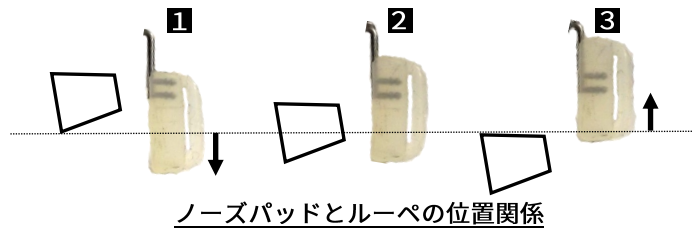

ルーペのフィッティング

① 瞳孔距離調整

片眼で物体を観察し、影が見えている場合、その方向へルーペを動かして、影が消えるよう調整します。

もう一方の眼でも同様に行った後、両眼で観察し、左右に影のないことを確認して、ネジを固定します。

② ルーペの高さ調整

ワイナビューエアーフレーム
4ページ

ワイナビューエアーフレームTTL
5ページ

メディビューフレーム
6ページ

TTL・シングルヒンジルーペ

ノーズパッドの位置で高さ調整が行えます。

ノーズパッドを下げると上がり、**1**
上げると下がります。**3**

マルチヒンジ

ヒンジの**a**と**b**の曲げ角でも高さ調整が行えます。

③ ルーペ角度調節

A 回転軸を中心に角度調節が行えます。

シングルヒンジ