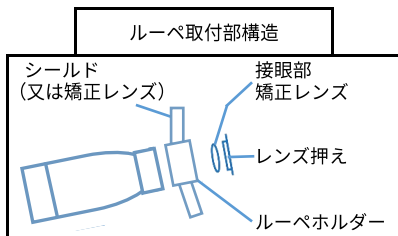

このフレームと各ルーベのセット価格	税込価格	税抜価格
(G) ガリレアン	¥249,700	¥227,000
(GM) ガリレアンミニ	¥260,700	¥237,000
(SPG) スーパーガリレアン	¥321,200	¥292,000
(PXL) パノラミックXL 3.5X, 4.5X	¥370,700	¥337,000
(PXL) パノラミックXL 5.5X	¥392,700	¥357,000

ワイナビュー® エアーフレーム T モデル

MODEL	商品名	税込価格	税抜価格
YFA-T	ワイナビュー® エアーフレーム T モデル (フレームカラー、ノーズパッド選択)	各¥72,600	各¥66,000

セット標準構成品

YFA	ワイナビュー エアーフレーム (フレームのみ)		¥30,800	¥28,000
YFA-S-TTL	ネジ固定式TTL加工済シールド (瞳孔距離を指定してください。) (1組)		¥28,600	¥26,000
① YVU-NSS ② YVU-NS	ノーズパッド: ① スタンダードパッド (2個1組) or ② ソフト スタンダードパッド (どちらか1つ選択)		各¥3,190	各¥2,900
YNA-AM	ブロー用パッド (必要に応じて使用して下さい。)		¥660	¥600
AP-7099	サポートコード		¥1,650	¥1,500
AP-7136	レンズクロス		¥880	¥800
YNA-T-C	ルーベ単体用ケース 外寸: 170 x 130 x 69(mm)		¥8,800	¥8,000
YNA-LED-C	ルーベ・LEDライト併用ケース 外寸: 260 x 205 x 90(mm)			

オプション

YFA-L	TTL用矯正レンズ 加工費込み (ディオプターは-5.50位まで)	(実費)	¥28,600	¥26,000
YT-EL	接眼部矯正レンズ (1組)	(//)	¥11,000	¥10,000