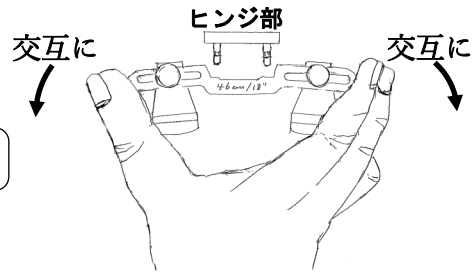

① メガネレンズ
② ルーペのノーズパッド
(メガネ併用型)

ヒンジからのルーペの外し方

① ヒンジ部を片方の指で押えて、

② ルーペの両端を指先で交互に引いて下さい。

③ ルーペが外れます。

状態によっては非常にタイトな時があります。

取り付け方

取り外しと逆の手順で取り付けてください。

シールドの外し方

ワイナビュー® エアーフレーム

シールドはネジで固定されています。

ネジを緩めてシールドを外します。
(ネジを抜く必要はありません。)

メディビューフレーム

マグネットヒンジを取り外すと簡単に外れます。

各種LEDライトの選択

- ・各種LEDライトを用意しております。(P9～P11)
- ・照度、スポットサイズ等、用途に応じた選択が可能です。
- ・フレームとの接続は各フックアダプターにて接続可能です。