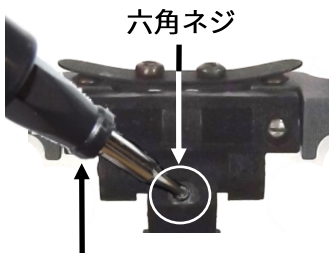

ルーペのフィッティング

① 瞳孔距離調整

片眼で物体を観察し、影が見えている場合、その方向へルーペを動かして、影が消えるよう調整します。

もう一方の眼でも同様に行った後、両眼で観察し、左右に影のないことを確認して、ネジを固定します。

② ルーペの高さ調整

ワイナビューエアーフレーム
4ページ

ワイナビューエアーフレームTTL
5ページ

メディビューフレーム
6ページ

TTL・シングルヒンジルーペ

ノーズパッドの位置で高さ調整が行えます。

ノーズパッドを下げると上がり、**1**
上げると下がります。**3**

マルチヒンジ

ヒンジの**a**と**b**の曲げ角でも高さ調整が行えます。

③ ルーペ角度調節

A 回転軸を中心に角度調節が行えます。

シングルヒンジ

下側の六角ネジ(ストッパー)の長さ調節で行えます。常に同じ位置に戻ります。

付属六角ドライバー

ネジ短め：角度が下方に向きます。

ネジ長め：角度が水平に近づきます。

④ メガネ併用時のノーズパッドの位置

{ヒンジ部は長くし、ノーズパッドを下げた状態 **1** がお勧めです。}

ご使用のメガネレンズ **①** の内側に、

ルーペのノーズパッド **②** を
セットしてください。