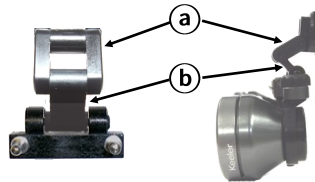

ルーペのフィッティング

① 瞳孔距離調整

片眼で物体を観察し、影が見えている場合、その方向へルーペを動かして、影が消えるよう調整します。

もう一方の眼でも同様に行った後、両眼で観察し、左右に影のないことを確認して、ネジを固定します。

② ルーペの高さ調整

ワイナビューエアーフレーム
4ページ

ワイナビューエアーフレームTTL
5ページ

メディビューフレーム
6ページ

TTL・シングルヒンジルーペ

ノーズパッドの位置で高さ調整が行えます。

ノーズパッドを下げると上がり、**1**
上げると下がります。**3**

マルチヒンジ

ヒンジの**a**と**b**の曲げ角でも高さ調整が行えます。

③ ルーペ角度調節

A 回転軸を中心に角度調節が行えます。

シングルヒンジ

下側の六角ネジ(ストッパー)の長さ調節で行えます。常に同じ位置に戻ります。

付属六角ドライバー

ネジ短め：角度が下方に向きます。

ネジ長め：角度が水平に近づきます。

④ メガネ併用時のノーズパッドの位置

{ヒンジ部は長くし、ノーズパッドを下げた状態 **1** がお勧めです。}

ご使用のメガネレンズ **①** の内側に、

ルーペのノーズパッド **②** を
セットしてください。