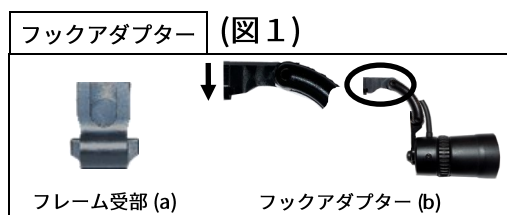

各種LEDライトの選択

- ・各種LEDライトを用意しております。(P9～P11)
- ・照度、スポットサイズ等、用途に応じた選択が可能です。
- ・フレームとの接続は各フックアダプターにて接続可能です。

MODEL	商品名	@30cm	
		照度(ルクス)	スポットサイズ(mm)
YNA-V-100	ワイナーV LEDライト (ワイナー ファイブ)	70,000	Φ75
YNA-II S-4.5	ワイナーII S-4.5 LEDライト (ワイナー ツーS) (絞り付き)	27,000	Φ35～Φ75
YNA-II-4.5	ワイナーII-4.5 LEDライト (ワイナー ツー) (絞り無し)	27,000	Φ75
YNA-MINI II	ワイナーMINI II LEDライト (ワイナー ミニ ツー)	16,000	Φ88
2004-P-1016	シングルチャージャー	キーラーK-LEDライト	28,000
2004-P-1007	ダブルチャージャー		
KM-I	コードレスLEDライト マエストロ (@35cm)	15,500	Φ82

LEDライトの接続

コード付LED用フックアダプター

- ・フレームとの接続はフレーム受部 (a) にフックアダプター (b) を入れます。(図1)
- ・ライトコードはフレームコード止め (c) に止められます。
- ・LEDライトをルーペと同軸に調整可能。

フレーム受部にライトが簡単に接続可能