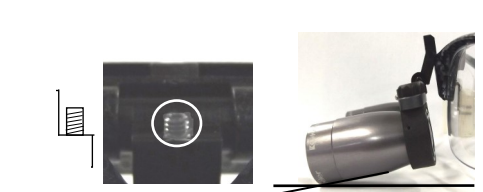

ネジ長め：角度が水平に近づきます。

④ メガネ併用時のノーズパッドの位置

{ヒンジ部は長くし、ノーズパッドを下げた状態 **1** がお勧めです。}

ご使用のメガネレンズ **①** の内側に、

ルーペのノーズパッド **②** を
セットしてください。

① メガネレンズ
② ルーペのノーズパッド
(メガネ併用型)