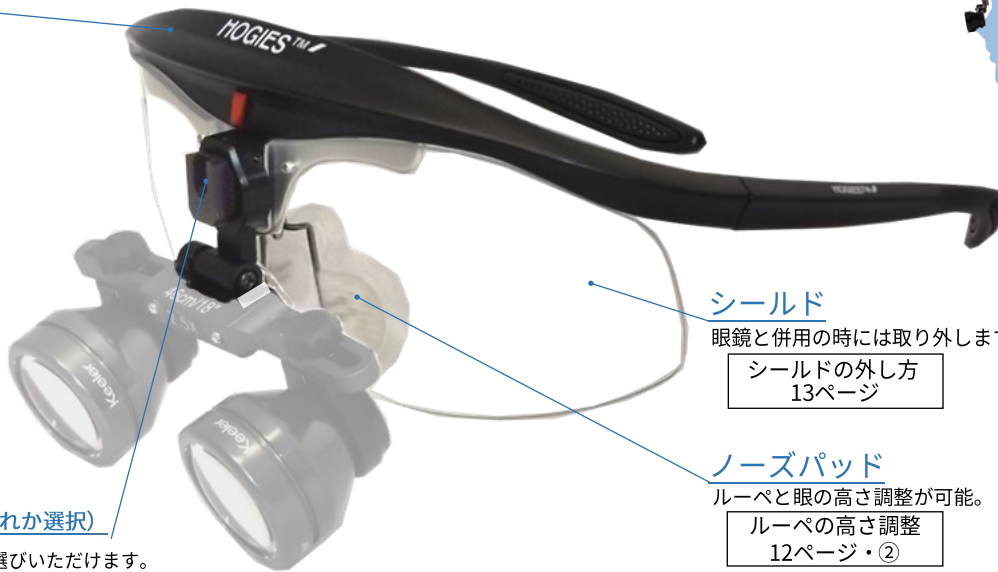

ワイナビュー® エアーフレーム T モデル

| MODEL | 商品名 | 税込価格 | 税抜価格 |
|-------|--|----------|----------|
| YFA-T | ワイナビュー® エアーフレーム T モデル (フレームカラー、ノーズパッド選択) | 各¥72,600 | 各¥66,000 |

セット標準構成品

| | | | | |
|-----------------------|--|--|---------|---------|
| YFA | ワイナビュー エアーフレーム (フレームのみ) | | ¥30,800 | ¥28,000 |
| YFA-S-TTL | ネジ固定式TTL加工済シールド (瞳孔距離を指定してください。) (1組) | | ¥28,600 | ¥26,000 |
| ① YVU-NSS ② YVU-NS | ノーズパッド: ① スタンダードパッド (2個1組) or ② ソフト スタンダードパッド (どちらか1つ選択) | | 各¥3,190 | 各¥2,900 |
| YNA-AM | ブロー用パッド (必要に応じて使用して下さい。) | | ¥660 | ¥600 |
| AP-7099 | サポートコード | | ¥1,650 | ¥1,500 |
| AP-7136 | レンズクロス | | ¥880 | ¥800 |
| YNA-T-C | ルーベ単体用ケース 外寸: 170 x 130 x 69(mm) | | ¥8,800 | ¥8,000 |
| YNA-LED-C | ルーベ・LEDライト併用ケース 外寸: 260 x 205 x 90(mm) | | | |

オプション

| | | | | |
|-------|-----------------------------------|--------|---------|---------|
| YFA-L | TTL用矯正レンズ 加工費込み (ディオプターは-5.50位まで) | (実費) | ¥28,600 | ¥26,000 |
| YT-EL | 接眼部矯正レンズ (1組) | (//) | ¥11,000 | ¥10,000 |

メディビューフレーム

メディビューフレーム

ロングセラーを続けるフィット感抜群の
フレーム (重さ55g・フレームのみ)
(フレームカラーは7ページ)

サポートコード

シールド
眼鏡と併用の時には取り外します。
シールドの外し方
13ページ

ノーズパッド
ルーペと眼の高さ調整が可能。
ルーペの高さ調整
12ページ・②

ヒンジ (いずれか選択)

4種類の中からお選びいただけます。