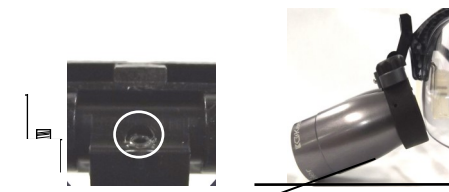

ネジ短め：角度が下方に向きます。