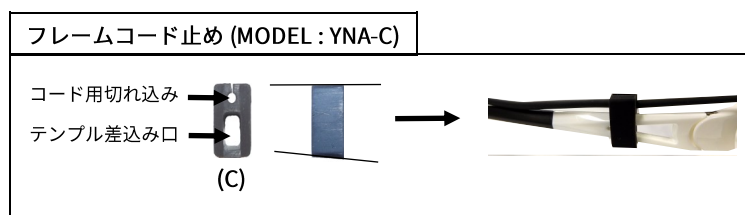

コードを簡単にテンブルに止められます。

マエストロスライドアダプター

MODEL	税込価格	税抜価格
YFA-M-M	¥15,400	¥14,000

MODEL	税込価格	税抜価格
KMV-MH	¥15,400	¥14,000