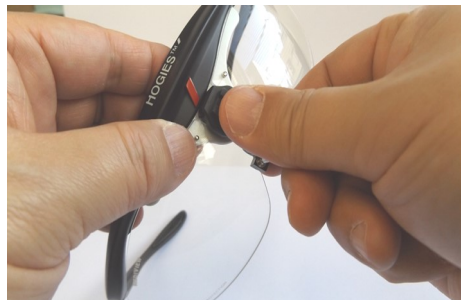

シールドの外し方

ワイナビュー® エアーフレーム

シールドはネジで固定されています。

ネジを緩めてシールドを外します。
(ネジを抜く必要はありません。)

メディビューフレーム

マグネットヒンジを取り外すと簡単に外れます。

各種LEDライトの選択

- ・各種LEDライトを用意しております。(P9～P11)
- ・照度、スポットサイズ等、用途に応じた選択が可能です。
- ・フレームとの接続は各フックアダプターにて接続可能です。