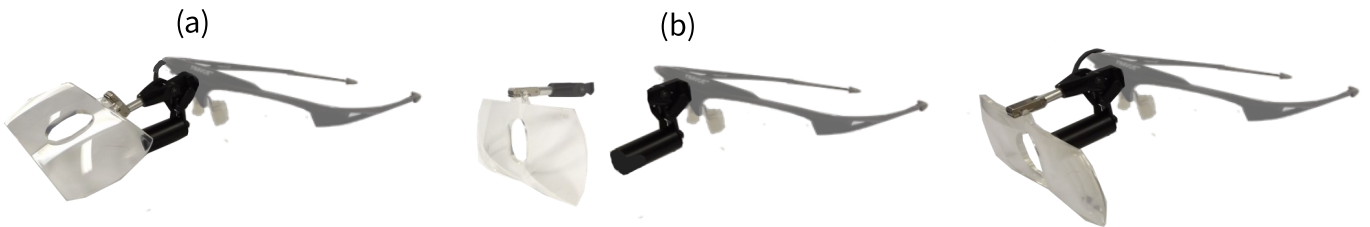

ワイナビュー® エアーフレーム (全7色)

前枠(黒マット)+テンプル色

メディビューフレーム (全10色)

ワイナビュー® ヘッドバンド

このヘッドバンドと各ループのセット価格

| | 税込価格 | 税抜価格 |
|---------------------------|----------|----------|
| (G) ガリレアン | ¥258,500 | ¥235,000 |
| (GM) ガリレアン ミニ | ¥269,500 | ¥245,000 |
| (SPG) スーパーガリレアン | ¥330,000 | ¥300,000 |
| (PXL) パノラミックXL 3.5X, 4.5X | ¥379,500 | ¥345,000 |
| (PXL) パノラミックXL 5.5X | ¥401,500 | ¥365,000 |

ワイナビュー®ヘッドバンドと構成

| MODEL | 商 品 名 | 税込価格 | 税抜価格 |
|------------|----------------------------|---------|---------|
| YNA-V- I | ワイナビュー ヘッドバンド セット | ¥81,400 | ¥74,000 |
| セット標準構成 | | | |
| YNA-V-M | ワイナビュー ヘッドバンド (マグネットプレート付) | ¥37,400 | ¥34,000 |
| KMV-M-M | マグネットマルチヒンジ | ¥27,500 | ¥25,000 |
| KMV-N- II | ノーズパッド (ハーフムーンメガネ併用型) | ¥7,480 | ¥6,800 |
| AP-5009-TS | ヘッドバンド用テーブルスタンド (ケース内に収納可) | ¥9,900 | ¥9,000 |
| オプション | | | |
| YN-SLD | ショルダーバッグ型ケース | ¥20,900 | ¥19,000 |

プレートループ

- プレートループはね上げが出来(a)、取り外しも出来ます。(b)
- ループの倍率は1.6Xです。
- 全てのLEDライトと組合せ可能。
- ワイナビュー エアーフレーム か メディビューフレームの選択可能。
- フレームにはスタンダードノーズパッドが付属します。

| MODEL | 商 品 名 | 税込価格 | 税抜価格 |
|--------------------|---|----------|----------|
| YNVF + YNA-MINI II | ワイナビューエアーフレームに プレートループと YNA-MINI II セット | ¥170,500 | ¥155,000 |
| KMVF+ YNA-MINI II | メディビューフレームに プレートループと YNA-MINI II セット | ¥170,500 | ¥155,000 |
| YNVF | ワイナビューエアーフレームと プレートループセット | ¥66,000 | ¥60,000 |
| KMVF | メディビューフレームと プレートループセット | ¥66,000 | ¥60,000 |
| YNV-1.6 | プレートループ1.6Xアダプタ付 | ¥24,200 | ¥22,000 |
| YNV-P | プレートループ1.6X単体 (穴あけ加工済) | ¥4,950 | ¥4,500 |