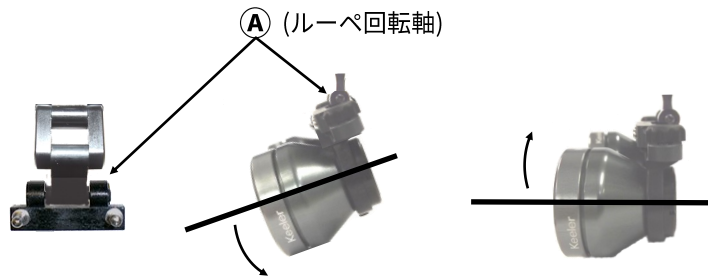

ルーペのフィッティング

① 瞳孔距離調整

片眼で物体を観察し、影が見えている場合、その方向へルーペを動かして、影が消えるよう調整します。

もう一方の眼でも同様に行った後、両眼で観察し、左右に影のないことを確認して、ネジを固定します。

② ルーペの高さ調整

ワイナビューエアーフレーム
4ページ

ワイナビューエアーフレームTTL
5ページ

メディビューフレーム
6ページ

TTL・シングルヒンジルーペ

ノーズパッドの位置で高さ調整が行えます。

ノーズパッドを下げると上がり、**1**
上げると下がります。**3**

マルチヒンジ

ヒンジの**a**と**b**の曲げ角でも高さ調整が行えます。

③ ルーペ角度調節

A 回転軸を中心に角度調節が行えます。

シングルヒンジ

下側の六角ネジ(ストッパー)の長さ調節で行えます。常に同じ位置に戻ります。

付属六角ドライバー

ネジ短め：角度が下方に向きます。

ネジ長め：角度が水平に近づきます。

④ メガネ併用時のノーズパッドの位置

{ヒンジ部は長くし、ノーズパッドを下げた状態 **1** がお勧めです。}

ご使用のメガネレンズ **①** の内側に、

ルーペのノーズパッド **②** を
セットしてください。