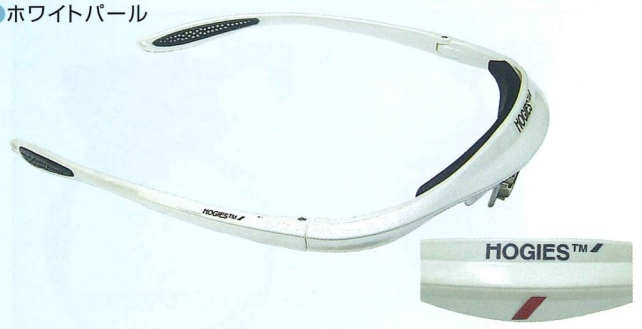

●レッド

●イエロー

●ホワイトパール

ワイナビュー® ヘッドバンド

このヘッドバンドと
各ループのセット価格

	税込価格	税抜価格
(G) ガリレアン	¥258,500	¥235,000
(GM) ガリレアン ミニ	¥269,500	¥245,000
(SPG) スーパーガリレアン	¥339,900	¥309,000
(PXL) パノラミックXL 3.5X, 4.5X	¥390,500	¥355,000
(PXL) パノラミックXL 5.5X	¥407,000	¥370,000