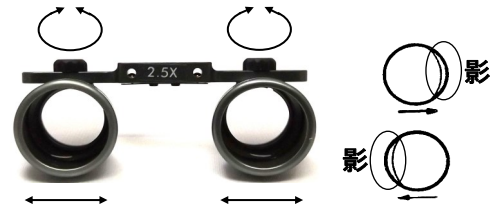

ワイナビュー® エアーフレーム

シールドはネジで固定されています。

ネジを緩めてシールドを外します。
(ネジを抜く必要はありません。)

メディビューフレーム

マグネットヒンジを取り外すと簡単に外れます。

ルーペのフィッティング

① 瞳孔距離調整

片眼で物体を観察し、影が見えている場合、その方向へルーペを動かして、影が消えるよう調整します。

もう一方の眼でも同様に行った後、両眼で観察し、左右に影のないことを確認して、ネジを固定します。

② ルーペの高さ調整

TTL・シングルヒンジルーペ

ノーズパッドの位置でルーペの高さ調整が行えます。

マルチヒンジ

ヒンジの①と②の曲げ角でも高さ調整が行えます。

③ ルーペ角度調節

① 回転軸を中心に角度調節が行えます。