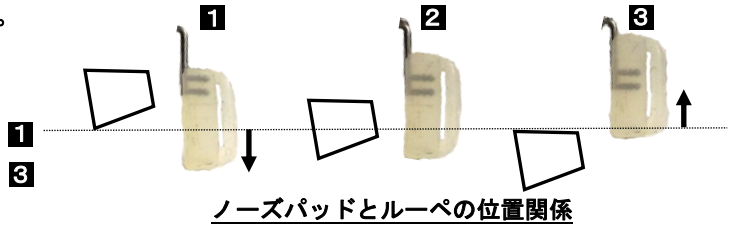

ヒンジからのルーペの外し方

① ヒンジ部を片方の指で押えて、

② ルーペの両端を指先で交互に引いて下さい。

③ ルーペが外れます。

状態によっては非常にタイトな時があります。

取り付け方

取り外しと逆の手順で取り付けてください。

シールドの外し方

ワイナビュー® エアーフレーム

シールドはネジで固定されています。

ネジを緩めてシールドを外します。
(ネジを抜く必要はありません。)

メディビューフレーム

マグネットヒンジを取り外すと簡単に外れます。

ルーペのフィッティング

① 瞳孔距離調整

片眼で物体を観察し、影が見えている場合、その方向へルーペを動かして、影が消えるよう調整します。

もう一方の眼でも同様に行った後、両眼で観察し、左右に影のないことを確認して、ネジを固定します。

② ルーペの高さ調整

TTL・シングルヒンジルーペ

ノーズパッドの位置でルーペの高さ調整が行えます。

マルチヒンジ

ヒンジの①と②の曲げ角でも高さ調整が行えます。

③ ルーペ角度調節

① 回転軸を中心に角度調節が行えます。