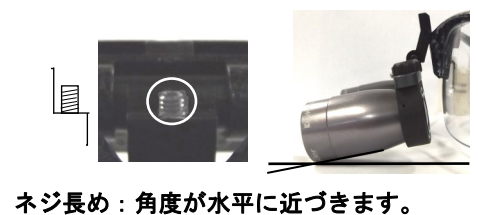

シングルヒンジ

下側の六角ネジ（ストッパー）の長さ調節で行えます。常に同じ位置に戻ります。

付属六角ドライバー

ネジ短め：角度が下方に向きます。

ネジ長め：角度が水平に近づきます。

④ メガネ併用時のノーズパッドの位置

[ヒンジ部は長くし、ノーズパッドを下げた状態 ■ がおすすめです。]

ご使用のメガネレンズ①の内側に、

ルーペのノーズパッド②を
セットしてください。

- ① メガネレンズ
- ② ルーペのノーズパッド
(メガネ併用型)

キーラー社サージカルルーペは使用分野を限定しません。

- 神経外科分野の手術に
- 耳、鼻、咽喉の手術に
- 泌尿器科外科手術に
- 周産期手術に
- 胸部外科手術に
- その他繊細な技術の要求されるあらゆる分野に最適のルーペです。

整形外科手術

プラスチック/
外科手術

産婦人科手術

心臓外科手術