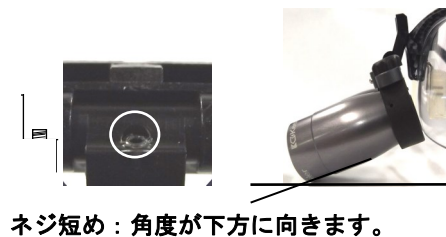

ネジ短め：角度が下方に向きます。