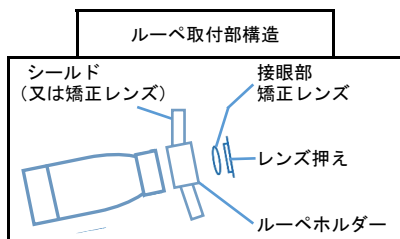

このフレームと各ルーベのセット価格	税込価格	税抜価格
(G) ガリレアン	¥242,000	¥220,000
(GM) ガリレアン ミニ	¥253,000	¥230,000
(SPG) スーパーガリレアン	¥323,400	¥294,000
(PXL) パノラミックXL 3.5X, 4.5X	¥374,000	¥340,000
(PXL) パノラミックXL 5.5X	¥390,500	¥355,000

ワイナビュー® エアーフレーム Tモデルと構成品

MODEL	商品名	税込価格	税抜価格
YFA-T	ワイナビュー® エアーフレーム Tモデルセット (フレームカラー、ノーズパッド選択)	¥64,900	¥59,000

セット標準構成品

YFA	ワイナビュー® エアーフレーム (フレームのみ)		¥30,800	¥28,000
YFA-S-TTL	ネジ固定式TTL加工済シールド (瞳孔距離を指定してください。)(1組)		¥19,800	¥18,000
①YVU-NSS ②YVU-NS	ノーズパッド: ① スタンダードパッド (2個1組) or ② ソフト スタンダードパッド (どちらか1つ選択)		各¥3,190	各¥2,900
YNA-AM	ブロー用パッド (必要に応じて使用して下さい。)		¥660	¥600
AP-7099	サポートコード		¥1,650	¥1,500
AP-7136	レンズクロス		¥880	¥800
YNA-T-C	ルーベ単体用ケース 外寸: 170 x 130 x 69 (mm)		¥8,800	¥8,000
YNA-LED-C	ルーベ・LEDライト併用ケース 外寸: 260 x 205 x 90 (mm)			

オプション

YFA-L	TTL用矯正レンズ 加工費込み (処方箋に基づいて作成代行します。)(セット価格にプラス)(実費)		¥28,600	¥26,000
YT-EL	接眼部矯正レンズ (1組)	(")	¥11,000	¥10,000