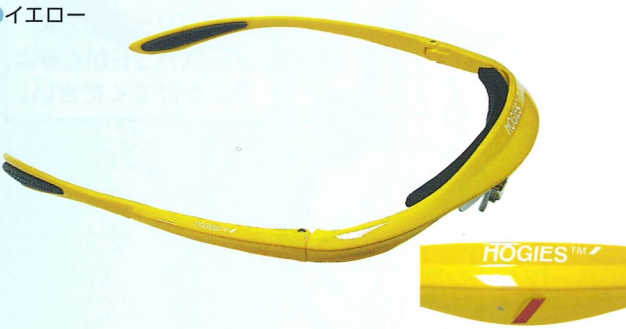

●レッド

●イエロー

●ホワイトパール

ワイナビュー® ヘッドバンド

このヘッドバンドと
各ループのセット価格

	税込価格	税抜価格
(G) ガリレアン	¥258,500	¥235,000
(GM) ガリレアン ミニ	¥269,500	¥245,000
(SPG) スーパーガリレアン	¥339,900	¥309,000
(PXL) パノラミックXL 3.5X, 4.5X	¥390,500	¥355,000
(PXL) パノラミックXL 5.5X	¥407,000	¥370,000

ワイナビュー® ヘッドバンドと構成品

MODEL	商 品 名	税込価格	税抜価格
YNA-V-I	ワイナビュー ヘッドバンド セット	¥81,400	¥74,000
セット標準構成品			
YNA-V-M	ワイナビュー ヘッドバンド (マグネットプレート付)	¥37,400	¥34,000
KMV-M-M	フック受マグネットマルチヒンジ	¥27,500	¥25,000
KMV-N-II	ノーズパッド (ハーフムーン メガネ併用型)	¥7,480	¥6,800
AP-5009-TS	ヘッドバンド用テーブルスタンド (ケース内に収納可)	¥9,900	¥9,000
オプション			
YN-SLD	ショルダーバッグ型ケース ポリエステル製 内寸:W380 x H235 x D175(mm) 重量約1.4kg 外寸:W480 x H270 x D210(mm)	¥20,900	¥19,000