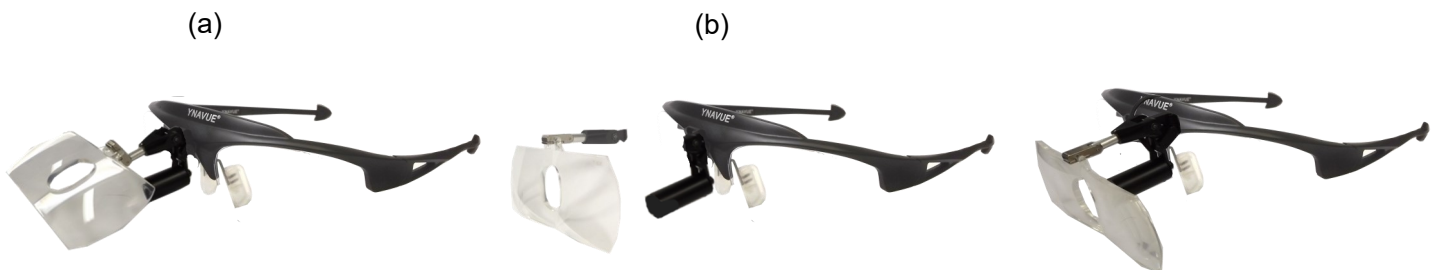

プレートループ

- ・ プレートループはね上げが出来 (a)、取り外しも出来ます。(b)
- ・ ループの倍率は1.6Xです。
- ・ 全てのLEDライトと組合せ可能。

MODEL	商 品 名	税込価格	税抜価格
YFAF+ YNA-MINI II	ワイナビュー エアーフレームに プレートループ と YNA-MINI II セット	¥170,500	¥155,000
YFAF	ワイナビュー エアーフレーム (ソフトスタンダードノーズパッド付) と プレートループセット	¥66,000	¥60,000
YNV-1.6	プレートループ1.6Xアダプタ付	¥24,200	¥22,000
YNV-P	プレートループ1.6X単体 (穴あけ加工済)	¥4,950	¥4,500