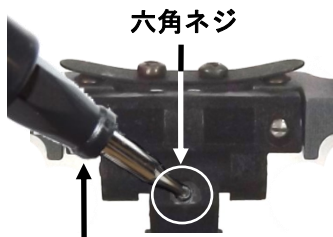

シングルヒンジ

下側の六角ネジ（ストッパー）の長さ調節で行えます。常に同じ位置に戻ります。

付属六角ドライバー