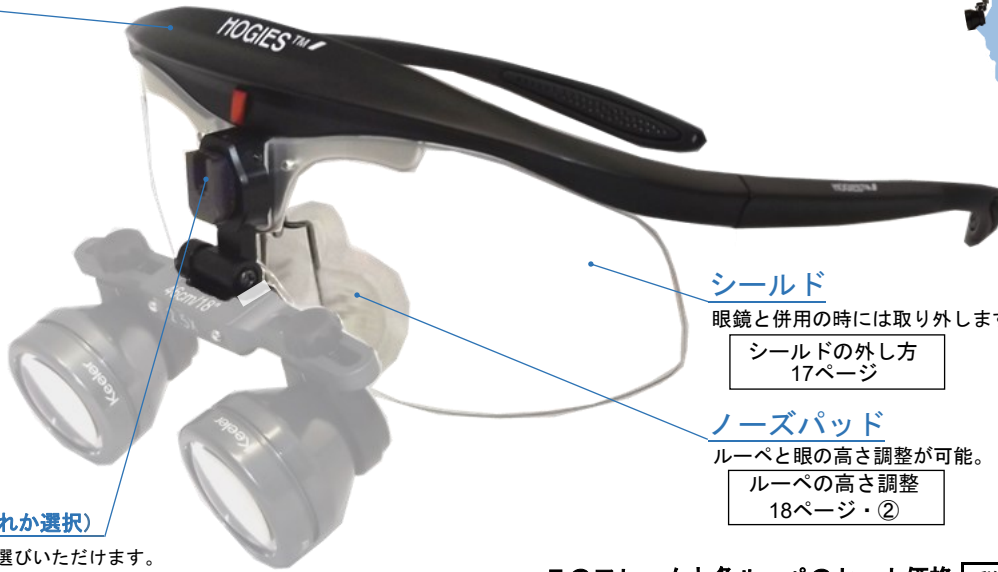

オプション

YNV-PM-L	矯正レンズ (処方箋に基づいて作成代行します。)	(実費)	¥28,600	¥26,000
YNA-LED-C	ルーペ・LEDライト併用ケース 外寸: 260 x 205 x 90 (mm)	¥8,800	¥8,000	
YNA-PM-S	マエストロ同軸用スライドアダプター	¥13,200	¥12,000	
YNA-PM-K	ワイナーLEDスライドアダプター	¥13,200	¥12,000	

メディビューフレーム

メディビューフレーム

ロングセラーを続けるフィット感抜群の
フレーム（重さ55g・フレームのみ）
（フレームカラーは10ページ）

サポートコード

シールド

眼鏡と併用の時には取り外します。

シールドの外し方
17ページ

ノーズパッド

ルーペと眼の高さ調整が可能。

ルーペの高さ調整
18ページ・②

ヒンジ（いずれか選択）

4種類の中からお選びいただけます。

このフレームと各ルーペのセット価格	税込価格	税抜価格
(G) ガリレアン	¥242,000	¥220,000
(GM) ガリレアン ミニ	¥253,000	¥230,000
(SPG) スーパーガリレアン	¥323,400	¥294,000
(PXL) パノラミックXL 3.5X, 4.5X	¥374,000	¥340,000
(PXL) パノラミックXL 5.5X	¥390,500	¥355,000