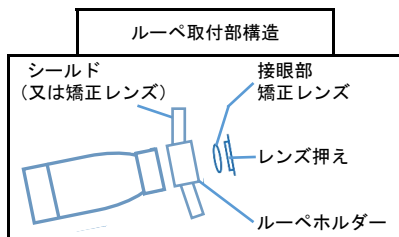

TTL加工済プラノレンズ

矯正レンズに取り換えることも可能。

ノーズパッド (高さ調整可)

パッドの穴の位置でルーペの高さ位置調整が3段階で可能。

ルーペの高さ調整
18ページ・②

サポートコード

パノラミックXL装着

このフレームと各ルーペのセット価格	税込価格	税抜価格
(G) ガリレアン	¥242,000	¥220,000
(GM) ガリレアン ミニ	¥253,000	¥230,000
(SPG) スーパーガリレアン	¥323,400	¥294,000
(PXL) パノラミックXL 3.5X, 4.5X	¥374,000	¥340,000
(PXL) パノラミックXL 5.5X	¥390,500	¥355,000