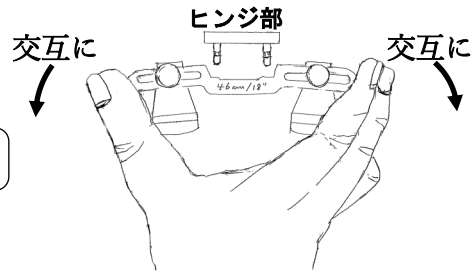

ヒンジからのルーペの外し方

① ヒンジ部を片方の指で押えて、

② ルーペの両端を指先で交互に引いて下さい。

③ ルーペが外れます。

状態によっては非常にタイトな時があります。

取り付け方

取り外しと逆の手順で取り付けてください。

シールドの外し方

ワイナビュー® エアーフレーム

シールドはネジで固定されています。

ネジを緩めてシールドを外します。
(ネジを抜く必要はありません。)

メディビューフレーム

マグネットヒンジを取り外すと簡単に外れます。

ルーペのフィッティング

① 瞳孔距離調整

片眼で物体を観察し、影が見えている場合、その方向へルーペを動かして、影が消えるよう調整します。