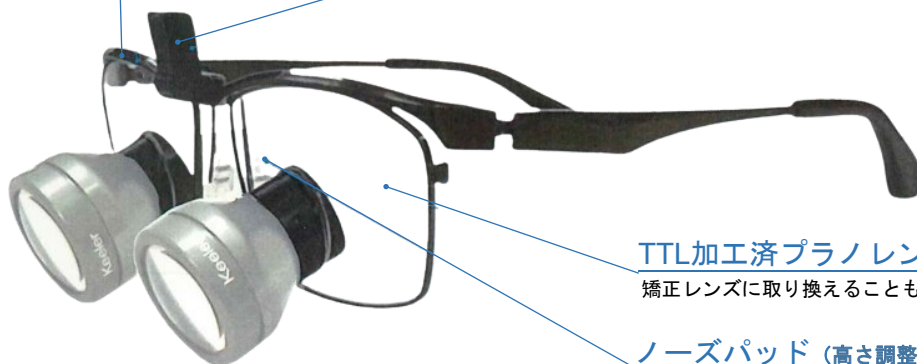

オプション

YFA-L	TTL用矯正レンズ 加工費込み (処方箋に基づいて作成代行します。)(セット価格にプラス)(実費)		¥28,600	¥26,000
YT-EL	接眼部矯正レンズ (1組)	(")	¥11,000	¥10,000

ワイナビュー® PMフレーム TTL

ワイナビュー® PMフレーム

新開発の軽量で安定感・フィット感が抜群のフレームです。
(フレームカラーは9ページ)

スライド受

スライドアダプター用

TTL加工済プラノレンズ

矯正レンズに取り換えることも可能。

ノーズパッド (高さ調整可)

パッドの穴の位置でルーペの高さ位置調整が3段階で可能。

ルーペの高さ調整
18ページ・②

サポートコード

パノラミックXL装着

このフレームと各ルーペのセット価格	税込価格	税抜価格
(G) ガリレアン	¥242,000	¥220,000
(GM) ガリレアン ミニ	¥253,000	¥230,000
(SPG) スーパーガリレアン	¥323,400	¥294,000
(PXL) パノラミックXL 3.5X, 4.5X	¥374,000	¥340,000
(PXL) パノラミックXL 5.5X	¥390,500	¥355,000

ワイナビュー® PMフレームと構成品

MODEL	商品名	税込価格	税抜価格
YNV-KT-S	ワイナビュー® PMフレーム キーラールーペ用TTLセット (フレームカラー選択)	¥64,900	¥59,000

各セット標準構成品

YNV-PM-F	PMフレーム本体 (フレームのみ)		¥35,200	¥32,000
YNV-KT-TTL	TTL加工済プラノレンズ (瞳孔距離を指定してください。)(1組)		¥19,800	¥18,000
YVU-NSS	スタンダードパッド (2個1組)		¥3,190	¥2,900
AP-7099	サポートコード		¥1,650	¥1,500
AP-7136	レンズクロス		¥880	¥800
YNA-T-C	ルーペ単体用ケース 外寸: 170 x 130 x 69 (mm)		¥8,800	¥8,000