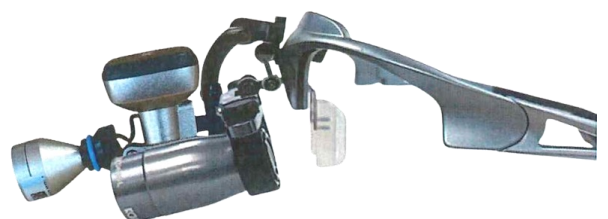

同軸用スライドアダプター